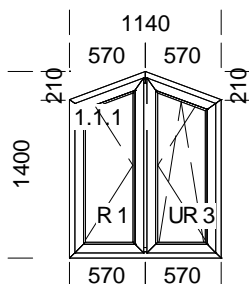

Poz.	Nazwa	Sztuk	Cena jedn.	Cena przed rabatem	Rabat	Cena po rabacie	VAT	Brutto	Montaż netto	VAT	Montaż Brutto
16	Okno	1	1336,52	1336,52	50 %	668,26	%	668,26	0,00	0 %	0,00