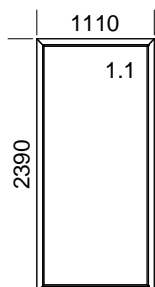

Poz.	Nazwa	Sztuk	Cena jedn.	Cena przed rabatem	Rabat	Cena po rabacie	VAT	Brutto	Montaż netto	VAT	Montaż Brutto
20	Okno	2	424,22	848,44	50 %	424,22	%	424,22	0,00	0 %	0,00

Powierzchnia 1 szt.: 0,35
Powierzchnia x ilość szt.: 0,70
Obwód 1 szt.: 2,50
Obwód x ilość szt.: 5,00

Szczegóły pozycji:

Szer. x Wys. [mm]: 830 x 420
1.Typ: SALAMANDER 3D, kolor: Mahoń 1 str.
1.Typ okuć: U 1 GAVM/GAM KB.K, kolor okuć: Biały malowany
Szklenie: Climaplust N1,1 4/16/4

21	Okno	1	480,68	480,68	50 %	240,34	%	240,34	0,00	0 %	0,00

Powierzchnia 1 szt.: 2,65
Powierzchnia x ilość szt.: 2,65
Obwód 1 szt.: 7,00
Obwód x ilość szt.: 7,00

Szczegóły pozycji:

Szer. x Wys. [mm]: 1110 x 2390
1.Typ: SALAMANDER 2D. F, kolor: Biały
1.Szklenie: Climaplust N1,1 4/16/4

22	Okno	1	1661,38	1661,38	50 %	830,69	%	830,69	0,00	0 %	0,00

Powierzchnia 1 szt.: 5,91
Powierzchnia x ilość szt.: 5,91
Obwód 1 szt.: 9,73
Obwód x ilość szt.: 9,73

Szczegóły pozycji:

Szer. x Wys. [mm]: 2540 x 2325
1.Typ: SALAMANDER 2D. F, kolor: Biały
1.Szklenie: O2 u=1,1 pakiet gr 24 mm

23	Okno	1	247,68	247,68	50 %	123,84	%	123,84	0,00	0 %	0,00

Powierzchnia 1 szt.: 0,47
Powierzchnia x ilość szt.: 0,47
Obwód 1 szt.: 2,88
Obwód x ilość szt.: 2,88

Szczegóły pozycji:

Szer. x Wys. [mm]: 950 x 490
1.Typ: SALAMANDER 2D. F, kolor: Dąb bagienny 2 str.
1.Szklenie: Climaplust N1,1 4/16/4

Prace obejmują:

- demontaż: **NIE**
- montaż: **NIE**
- obróbkę: **NIE**

Demontaż: 0,00
Montaż: 0,00
Obróbka: 0,00
Obwód: 128, m
Powierzchnia: 40,25 m²

	Przed rabatem	Rabat	Po rabacie (netto)	VAT	Brutto
Towar	19 356,88	9 678,44	9 678,44	0,00	9 678,44
Montaż	0,00	0,00	0,00	0,00	0,00
Suma	19 356,88	9 678,44	9 678,44	0,00	9 678,44