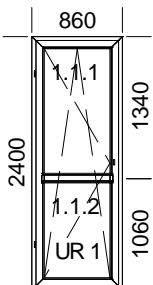

Klient:

OKNA Z ODZYSKU OD REKI

tel.:

STAN-MAL R. MALICKI SPÓŁKA JAWNA

UL.1 MAJA 52
tel.fax 0-42 712 79 79
95-070 ALEKSANDRÓW Ł

Poz.	Nazwa	Sztuk	Cena jedn.	Cena przed rabatem	Rabat	Cena po rabacie	VAT	Brutto	Montaż netto	VAT	Montaż Brutto
1	Okno	1	805,44	805,44	50 %	402,72	%	402,72	0,00	0 %	0,00
			Powierzchnia 1 szt.:		1,32			Obwód 1 szt.:		4,60	
			Powierzchnia x ilość szt.:		1,32			Obwód x ilość szt.:		4,60	
Szczegóły pozycji:											
Szer. x Wys. [mm]: 1100 x 1200											
1.Typ: SALAMANDER 3D, kolor: Orzech 2 str.											
1.Typ okuć: UR 1 + MSL.OS, kolor okuć: F4 Stare złoto											
Szklenie: Climaplust N1,1 4/16/4											
2	Okno	1	673,20	673,20	50 %	336,60	%	336,60	0,00	0 %	0,00
			Powierzchnia 1 szt.:		2,06			Obwód 1 szt.:		6,52	
			Powierzchnia x ilość szt.:		2,06			Obwód x ilość szt.:		6,52	
Szczegóły pozycji:											
Szer. x Wys. [mm]: 860 x 2400											
1.Typ: BRUGMANN Ecoline, kolor: Biały											
1.Typ okuć: UR 1 + MSL.OS, kolor okuć: Biały malowany											
Słupki poziome: 1 x HP 302											
Szklenie: Climaplust N1,1 4/16/4											
3	Okno	1	523,80	523,80	50 %	261,90	%	261,90	0,00	0 %	0,00
			Powierzchnia 1 szt.:		1,29			Obwód 1 szt.:		5,50	
			Powierzchnia x ilość szt.:		1,29			Obwód x ilość szt.:		5,50	
Szczegóły pozycji:											
Szer. x Wys. [mm]: 600 x 2150											
1.Typ: BRUGMANN Ecoline, kolor: Biały											
1.Typ okuć: UR 1 + MSL.OS, kolor okuć: Biały malowany											
Szklenie: Climaplust N1,1 4/16/4