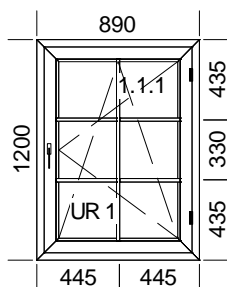

Powierzchnia 1 szt.: 1,62  
 Powierzchnia x ilość szt.: 1,62  
 Obwód 1 szt.: 5,09  
 Obwód x ilość szt.: 5,09

**Szczegóły pozycji:**

Szer. x Wys. [mm]: 1260 x 1285  
 1. Typ: BRUGMANN Ecoline, kolor: Biały  
 Słupki pionowe: 1 x HP 302  
 1. Typ okuć: UR 1 + MSL.OS, kolor okuć: Biały malowany  
 Szklenie: Climaplust N1,1 4/16/4  
 2. Skrzydło bez okuć  
 Szklenie: Climaplust N1,1 4/16/4

#### + ROLETA

13	Okno	1	717,66	717,66	50 %	358,83	%	358,83	0,00	0 %	0,00
----	------	---	--------	--------	------	--------	---	--------	------	-----	------

Powierzchnia 1 szt.: 1,05  
 Powierzchnia x ilość szt.: 1,05

Powierzchnia 1 szt.: 1,07  
 Powierzchnia x ilość szt.: 1,07

Obwód 1 szt.: 4,18  
 Obwód x ilość szt.: 4,18