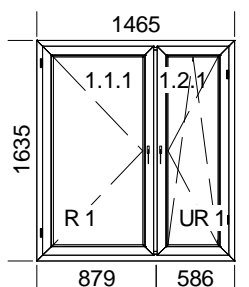

Szczegóły pozycji:

Szer. x Wys. [mm]: 1400 x 1400
1. Typ: SALAMANDER 2D+, kolor: Dąb bagieny 1 str.
Słupki pionowe: 1 x 212 025
1. Typ okuć: R 1 ZV GAM AS1, kolor okuć: Biały malowany
1. Szklenie: Climaplus N1,1 4/16/4
Szprosy wewn. typu: szpros 18 mm kolor: Biały/Drewnopodobny
2. Typ okuć: UR 1 + MSL.OS, kolor okuć: Biały malowany
1. Szklenie: Climaplus N1,1 4/16/4
Szprosy wewn. typu: szpros 18 mm kolor: Biały/Drewnopodobny

18	Okno	1	1004,02	1004,02	50 %	502,01	%	502,01	0,00	0 %	0,00