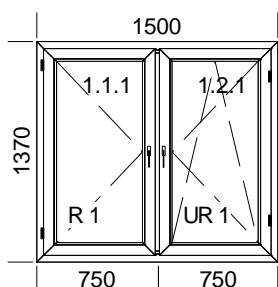

Szczegóły pozycji:

Szer. x Wys. [mm]: 890 x 1200
1.Typ: SALAMANDER 3D, kolor: Złoty dąb 2 str.
1.Typ okuć: UR 1 + MSL.OS, kolor okuć: F4 Stare złoto
1.Szklenie: Climaplust N1,1 4/16/4
Szprosy wewn. typu: szpros 18 mm kolor: Drewnopodobny

15	Okno	1	1306,06	1306,06	50 %	653,03	%	653,03	0,00	0 %	0,00