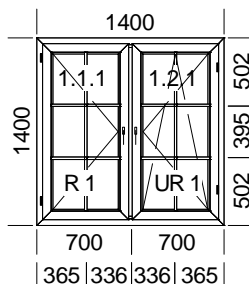

Szczegóły pozycji:

Szer. x Wys. [mm]: 1140 x 1400
1. Typ: SALAMANDER 3D, kolor: Mahoń 2 str.
Słupki pionowe: 1 x 112 220
1. Typ okuć: R 1 Łuk/Skos MVA, kolor okuć: Brąz malowany
Szklenie: Climaplus N1,1 4/16/4
2. Typ okuć: UR 3 Skos (w dół), kolor okuć: Brąz malowany
Szklenie: Climaplus N1,1 4/16/4

17	Okno	1	1789,90	1789,90	50 %	894,95	%	894,95	0,00	0 %	0,00