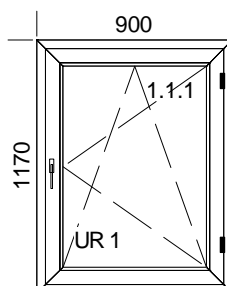

+ ROLETA

13	Okno	1	717,66	717,66	50 %	358,83	%	358,83	0,00	0 %	0,00