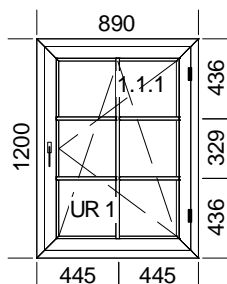

Poz.	Nazwa	Sztuk	Cena jedn.	Cena przed rabatem	Rabat	Cena po rabacie	VAT	Brutto	Montaż netto	VAT	Montaż Brutto
12	Okno	1	905,56	905,56	50 %	452,78	%	452,78	0,00	0 %	0,00

Powierzchnia 1 szt.: 1,07
Powierzchnia x ilość szt.: 1,07

Obwód 1 szt.: 4,18
Obwód x ilość szt.: 4,18

Szczegóły pozycji:

Szer. x Wys. [mm]: 890 x 1200
1.Typ: SALAMANDER 2D+, kolor: Złoty dąb 1 str.
1.Typ okuć: UR 1 + MSL.OS, kolor okuć: Biały malowany
1.Szklenie: Climaplust N1,1 4/16/4
Szprosy wewn. typu: szpros 18 mm kolor: Biały/Drewnopodobny