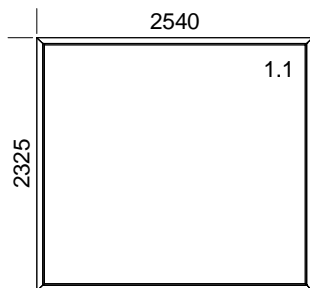

Szczegóły pozycji:

Szer. x Wys. [mm]: 1110 x 2390
1.Typ: SALAMANDER 2D. F, kolor: Biały
1.Szklenie: Climaplust N1,1 4/16/4

22	Okno	1	1661,38	1661,38	50 %	830,69	%	830,69	0,00	0 %	0,00