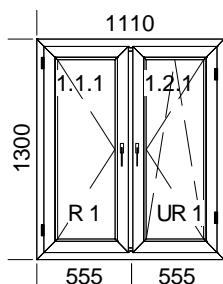

Szczegóły pozycji:

Szer. x Wys. [mm]: 1260 x 1285
1. Typ: BRUGMANN Ecoline, kolor: Biały
Słupki pionowe: 1 x HP 302
1. Typ okuć: UR 1 + MSL.OS, kolor okuć: Biały malowany
Szklenie: Climaplust N1,1 4/16/4
2. Skrzydło bez okuć
Szklenie: Climaplust N1,1 4/16/4

KBE

6	Okno	1	855,72	855,72	50 %	427,86	%	427,86	0,00	0 %	0,00