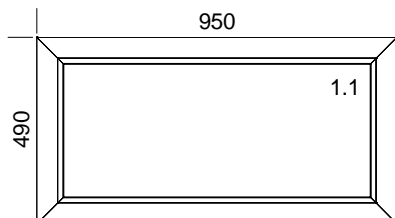

Szczegóły pozycji:

Szer. x Wys. [mm]: 2540 x 2325
1.Typ: SALAMANDER 2D. F, kolor: Biały
1.Szklenie: O2 u=1,1 pakiet gr 24 mm

23	Okno	1	247,68	247,68	50 %	123,84	%	123,84	0,00	0 %	0,00