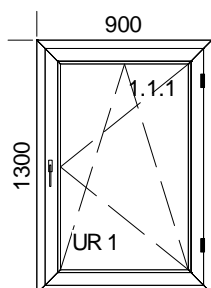

Szczegóły pozycji:

Szer. x Wys. [mm]: 1110 x 1300
1. Typ: SALAMANDER 2D+, kolor: Biały
Słupki pionowe: 1 x 212 025
1. Typ okuć: R 1 ZV GAM AS1, kolor okuć: Biały malowany
Szklenie: Climaplust N1,1 4/16/4
2. Typ okuć: UR 1 + MSL.OS, kolor okuć: Biały malowany
Szklenie: Climaplust N1,1 4/16/4

7	Okno	1	520,26	520,26	50 %	260,13	%	260,13	0,00	0 %	0,00