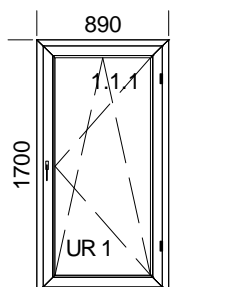

Szczegóły pozycji:

Szer. x Wys. [mm]: 1465 x 1635
1. Typ: SALAMANDER 2D. F, kolor: Biały
Słupki pionowe: 1 x 212 025
1. Typ okuć: R 1 ZV GAM AS1, kolor okuć: Biały malowany
Szklenie: Climaplus N1,1 4/16/4
2. Typ okuć: UR 1 + MSL.OS, kolor okuć: Biały malowany
Szklenie: Climaplus N1,1 4/16/4

19	Okno	1	585,46	585,46	50 %	292,73	%	292,73	0,00	0 %	0,00