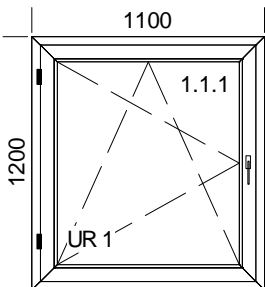

Klient:

OKNA Z ODZYSKU OD REKI

tel.:

STAN-MAL R. MALICKI SPÓŁKA JAWNA

UL.1 MAJA 52
tel.fax 0-42 712 79 79
95-070 ALEKSANDRÓW Ł

Poz.	Nazwa	Sztuk	Cena jedn.	Cena przed rabatem	Rabat	Cena po rabacie	VAT	Brutto	Montaż netto	VAT	Montaż Brutto
1	Okno	1	805,44	805,44	50 %	402,72	%	402,72	0,00	0 %	0,00
			Powierzchnia 1 szt.:		1,32			Obwód 1 szt.:		4,60	
			Powierzchnia x ilość szt.:		1,32			Obwód x ilość szt.:		4,60	
Szczegóły pozycji:											
Szer. x Wys. [mm]: 1100 x 1200											
1.Typ: SALAMANDER 3D, kolor: Orzech 2 str.											
1.Typ okuć: UR 1 + MSL.OS, kolor okuć: F4 Stare złoto											
Szklenie: Climaplust N1,1 4/16/4											
2	Okno	1	673,20	673,20	50 %	336,60	%	336,60	0,00	0 %	0,00
			Powierzchnia 1 szt.:		2,06			Obwód 1 szt.:		6,52	
			Powierzchnia x ilość szt.:		2,06			Obwód x ilość szt.:		6,52	
Szczegóły pozycji:											
Szer. x Wys. [mm]: 860 x 2400											
1.Typ: BRUGMANN Ecoline, kolor: Biały											
1.Typ okuć: UR 1 + MSL.OS, kolor okuć: Biały malowany											
Słupki poziome: 1 x HP 302											
Szklenie: Climaplust N1,1 4/16/4											
3	Okno	1	523,80	523,80	50 %	261,90	%	261,90	0,00	0 %	0,00
			Powierzchnia 1 szt.:		1,29			Obwód 1 szt.:		5,50	
			Powierzchnia x ilość szt.:		1,29			Obwód x ilość szt.:		5,50	
Szczegóły pozycji:											
Szer. x Wys. [mm]: 600 x 2150											
1.Typ: BRUGMANN Ecoline, kolor: Biały											
1.Typ okuć: UR 1 + MSL.OS, kolor okuć: Biały malowany											
Szklenie: Climaplust N1,1 4/16/4