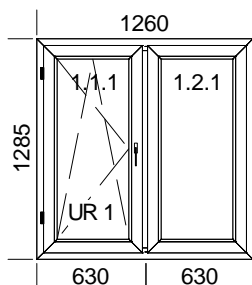

Powierzchnia 1 szt.: 1,62  
 Powierzchnia x ilość szt.: 1,62  
 Obwód 1 szt.: 5,09  
 Obwód x ilość szt.: 5,09

**Szczegóły pozycji:**

Szer. x Wys. [mm]: 1260 x 1285  
 1. Typ: BRUGMANN Ecoline, kolor: Biały  
 Słupki pionowe: 1 x HP 302  
 1. Typ okuć: UR 1 + MSL.OS, kolor okuć: Biały malowany  
 Szklenie: Climaplust N1,1 4/16/4  
 2. Skrzydło bez okuć  
 Szklenie: Climaplust N1,1 4/16/4