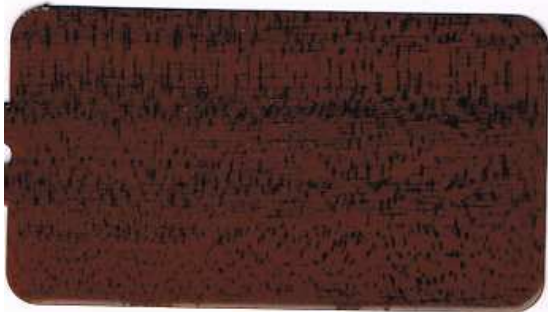

Radica/Mahoń

Rubino 305/Mahoń