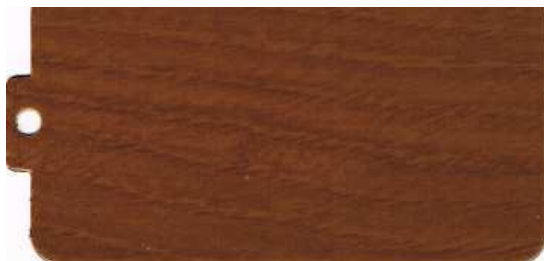

Noce T/Jabłoń

Rubino 305-7/7

Jabłoń lokarno

Noce T/7

Rovere F/Jabłoń

Noce 907-405/7

Złoty dąb/7

Acacia/jabłoń

Rovere P/Jabłoń

Noce 301/7

Rovere P/7

Douglas N/7

Noce 907-405/8

Pinio 316/8

Jabłoń/8

Rovere 316/8